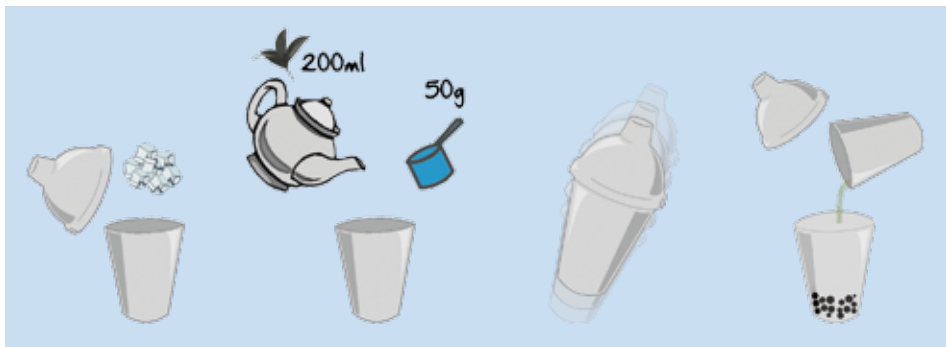

### LES FRAPPÉS BIG TRAIN

Préparation en poudre pour frappés. Rendement : 31 x 500ml / poche | +/- selon utilisation.

	1 x 1.588kg	5 x 1.588kg
<b>Pastèque</b>	<b>105023</b> ..... 24.80 € HT <sup>1</sup>	<b>105023C</b> ..... 114.06 € HT <sup>1</sup>
<b>Dragonfly Mangue</b>	<b>105009</b> ..... 24.80 € HT <sup>1</sup>	<b>105009C</b> ..... 114.06 € HT <sup>1</sup>
<b>Dragonfly Melon</b>	<b>105014</b> ..... 24.80 € HT <sup>1</sup>	<b>105014C</b> ..... 114.06 € HT <sup>1</sup>
<b>Dragonfly Taro</b>	<b>105015</b> ..... 24.80 € HT <sup>1</sup>	<b>105015C</b> ..... 114.06 € HT <sup>1</sup>
<b>Dragonfly Thé noir</b>	<b>105010</b> ..... 24.80 € HT <sup>1</sup>	<b>105010C</b> ..... 114.06 € HT <sup>1</sup>
<b>Dragonfly Thé vert</b>	<b>105007</b> ..... 24.80 € HT <sup>1</sup>	<b>105007C</b> ..... 114.06 € HT <sup>1</sup>