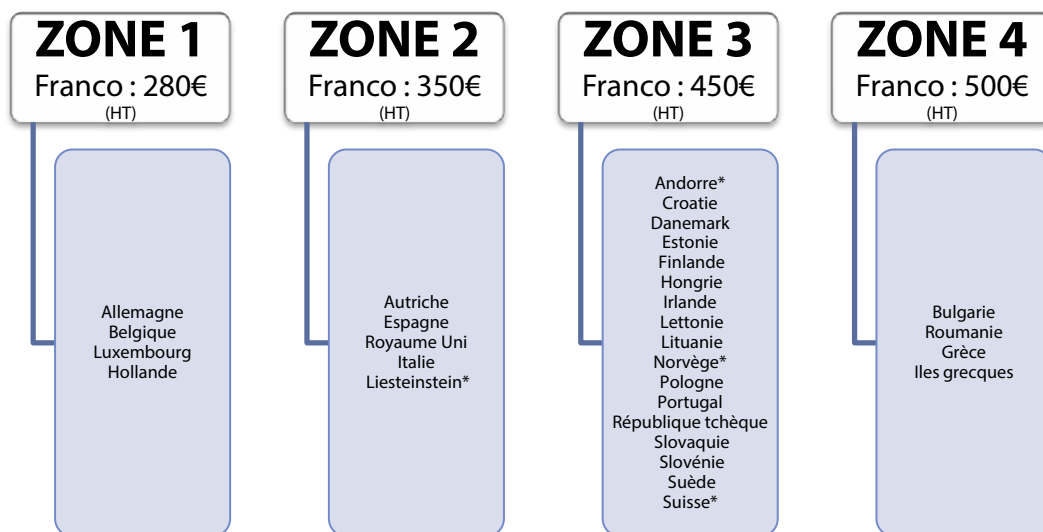

☺ Conditions de livraison EUROPE : *Pays soumis à la douane : 50€ (HT) en sus de frais document de douane.