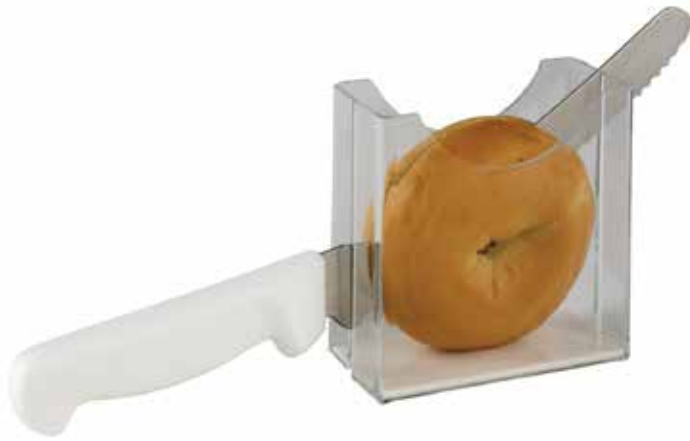

Couteau coupe bagels

Couteau à lames dentelées. L.330 mm.

213152 1 x 1 ..... 14.70 € HT²

TOP

Coupe Bagels

Boîtier acrylique. H.114 x L.114 x P.50 mm.

213151 1 x 1 ..... 10.01 € HT²

TOP