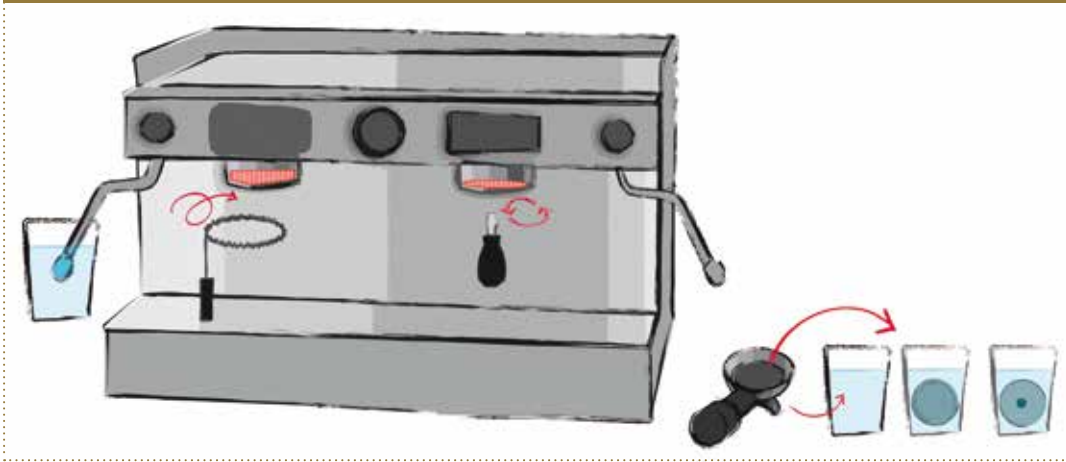

LE NETTOYAGE DU GROUPE

Brosse circulaire

Poils rigides + 1 brosse de rechange.
L.140 x D.70 mm.

222111 1 x 1 ..... 15.03 € HT²

Brosse inox

Manche plastique + poils inox pour récupérer. L.184 mm.

222112 1 x 1 ..... 3.19 € HT²

Rubber Backflush

Joint caoutchouc à utiliser comme filtre aveugle. D.50 mm.

222101 1 x 1 ..... 1.08 € HT²

Espresso Cleaning Powder

Poudre pour nettoyage filtres et porte-filtres. Bidon 900g.

222004 1 x 1 ..... 10.27 € HT²