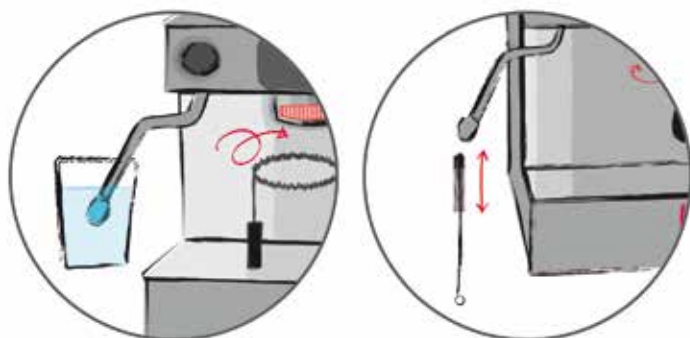

LE NETTOYAGE DE LA BUSE VAPEUR