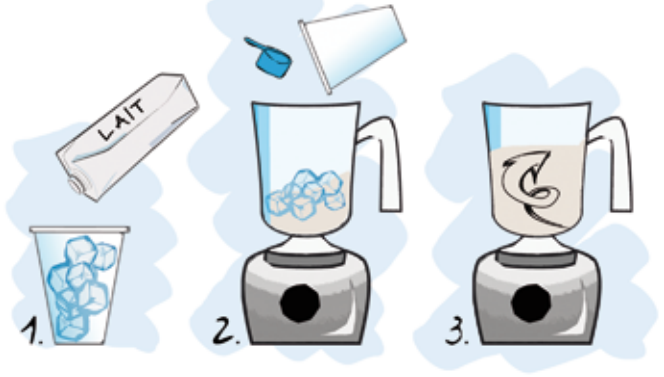

Comment préparer un frappé ?

LES FRAPPÉS CAFÉ

Poche de préparation en poudre pré-dosée. Temps de préparation : 30 secondes avec un blender pro. Rendement 26 x 350ml / poche | +/- selon utilisation.

Caramel Latte TOP

Frappé au café saveur caramel.

104004 1 x 1.588kg ..... 24.80 € HT¹

104004C 5 x 1.588kg ..... 114.06 € HT¹

Espresso TOP

Frappé au café intense.

104013 1 x 1.588kg ..... 24.80 € HT¹

104013C 5 x 1.588kg ..... 114.06 € HT¹

White Chocolate Coffee

Frappé au café saveur chocolat blanc.

104015 1 x 1.588kg ..... 24.80 € HT¹

104015C 5 x 1.588kg ..... 114.06 € HT¹

Chocolate Mint

Frappé au café saveur chocolat et menthe.

104009 1 x 1.588kg ..... 24.80 € HT¹

104009C 5 x 1.588kg ..... 114.06 € HT¹

Java Choc Chip

Frappé au café avec pépites de chocolat.

104003 1 x 1.588kg ..... 24.80 € HT¹

104003C 5 x 1.588kg ..... 114.06 € HT¹

Chocolate Peanut Butter

Frappé au café saveur beurre de cacahuète.

104010 1 x 1.588kg ..... 24.80 € HT¹

104010C 5 x 1.588kg ..... 114.06 € HT¹

Kona Mocha TOP

Frappé au café saveur chocolat.

104006 1 x 1.588kg ..... 24.80 € HT¹

104006C 5 x 1.588kg ..... 114.06 € HT¹

Coffee

Frappé au café.

104001 1 x 1.588kg ..... 24.80 € HT¹

104001C 5 x 1.588kg ..... 114.06 € HT¹

Pralines'n Cream

Frappé au café saveur praline.

104016 1 x 1.588kg ..... 24.80 € HT¹

104016C 5 x 1.588kg ..... 114.06 € HT¹

Dulche de Leche

Frappé au café saveur confiture de lait.

104012 1 x 1.588kg ..... 24.80 € HT¹

104012C 5 x 1.588kg ..... 114.06 € HT¹

Vanilla Latte

Frappé au café saveur vanille.

104008 1 x 1.588kg ..... 24.80 € HT¹

104008C 5 x 1.588kg ..... 114.06 € HT¹