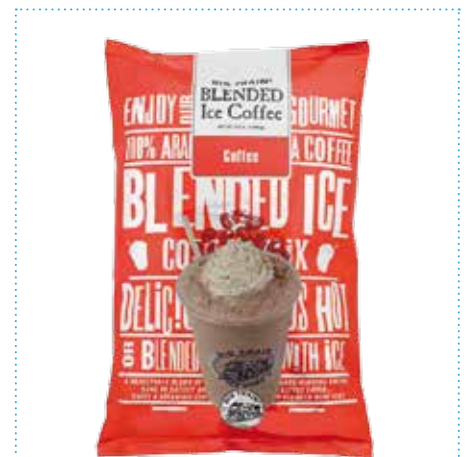

FRAPPÉ ITALIAN COFFEE

1. Remplir un verre de glaçons
2. Ajouter 10ml de sirop amande + de lait pour remplir le verre
3. Verser dans le blender
4. Ajouter 40g de frappé café + quelques carreaux de chocolat
5. Mixer 30 sec. et servir 😊

¹TVA appliquée 5.50 %

²TVA appliquée 20 %